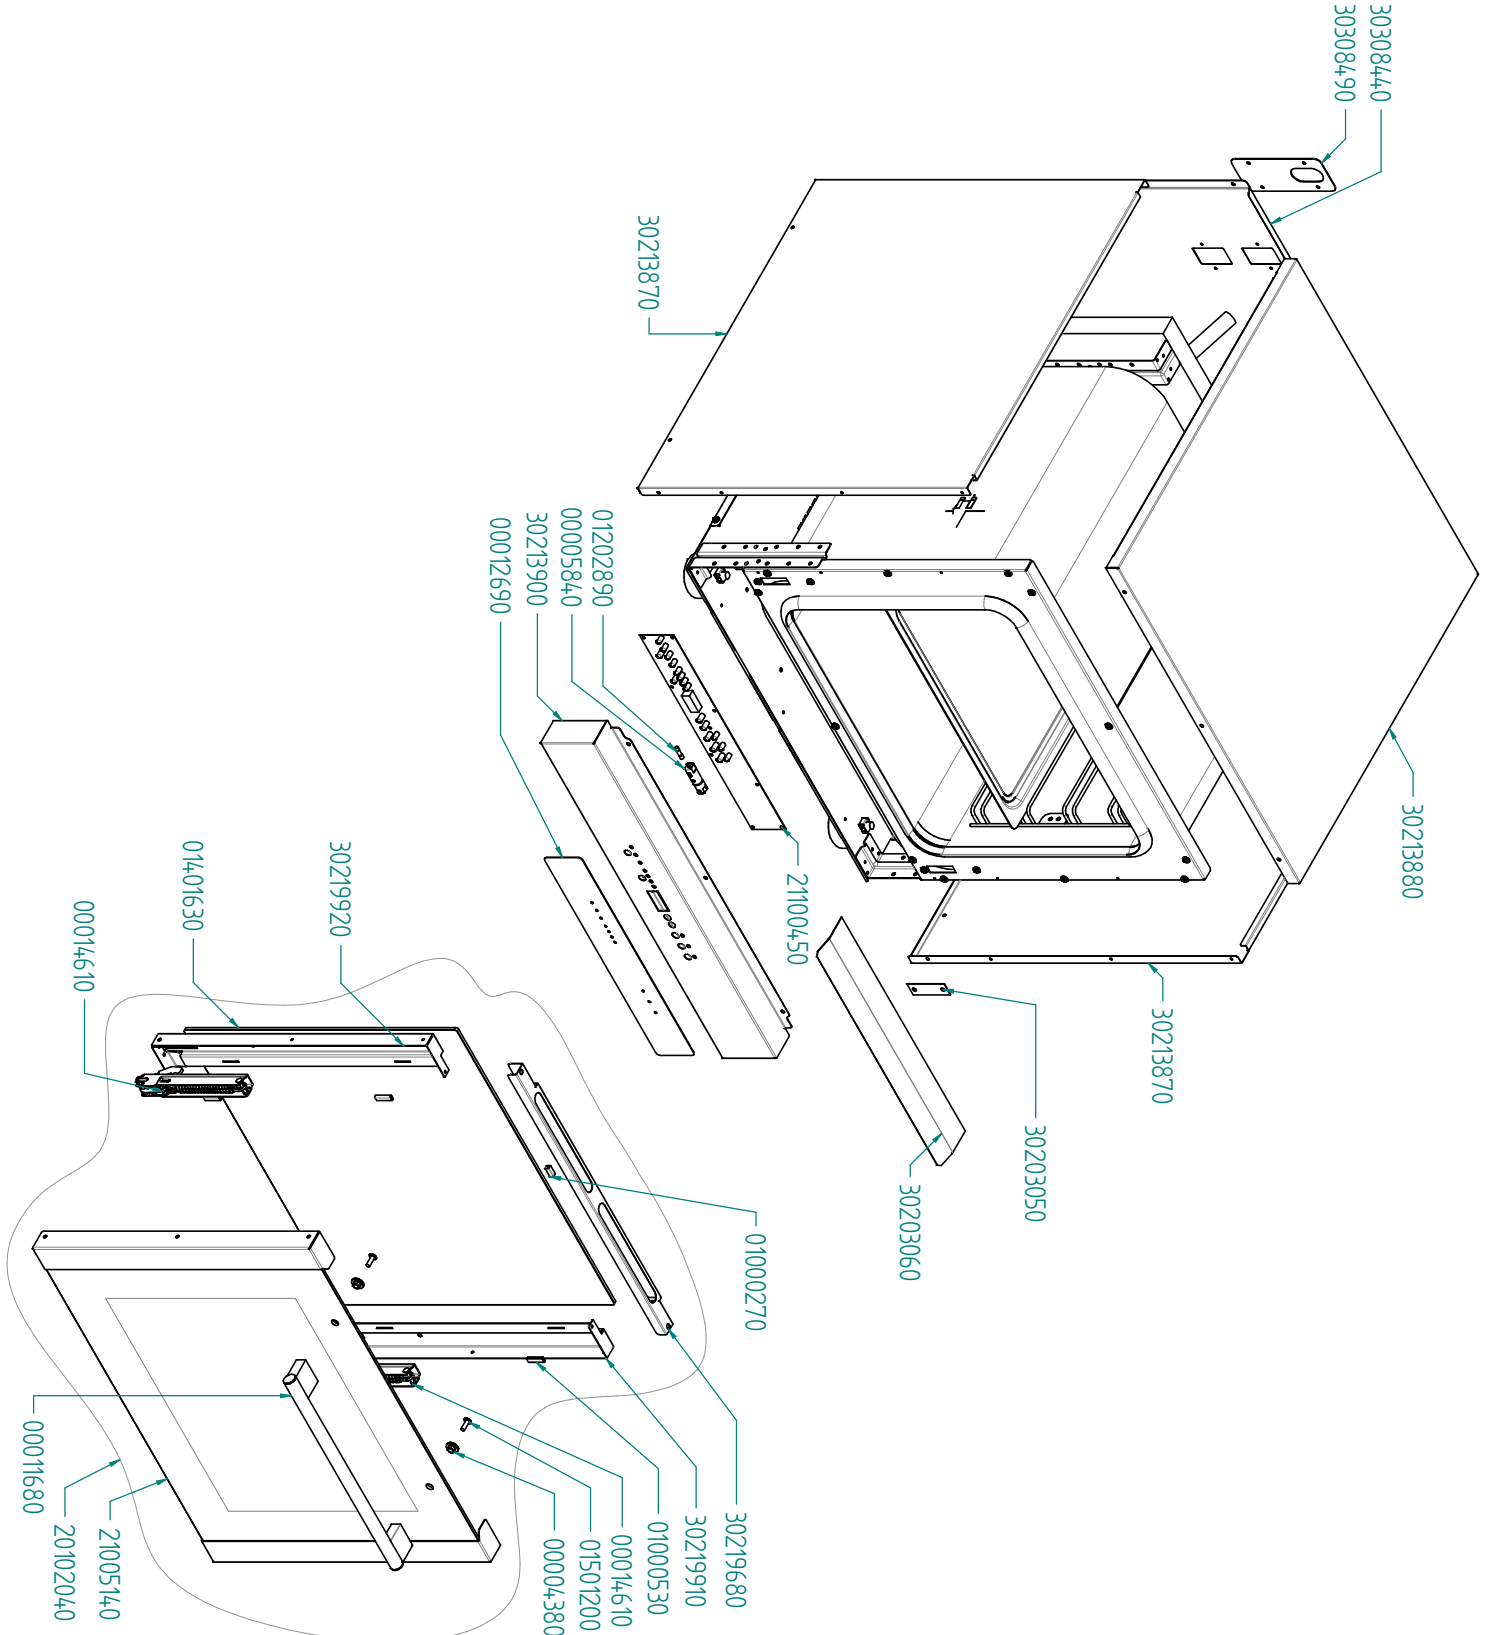

tipo documento:

ESPLOSO - EXPLODED VIEW – VUE ECLATEE –
EXPLOSIONPLAN – VISTA EXPLODIDA -
В РАЗОБРАННОМ ВИДЕ

cod. identificazione
X:\Sgq\PRODOTTI\Fam. 1 -
FORNI\FORNO
ELETTRICO\Eka\ESPLOSI -
Forno Elettrico 40 60 90 -
LTerz\Hendi Polska\Exploded
view EF423DUD_000_00356
rev.0

titolo documento/identificazione:

EF423DUD/000/00356

revisione:

Rev. 3 - Aggiornato esploso porta

tipo documento:

ESPLOSO - EXPLODED VIEW - VUE ECLATEE -
EXPLOSIONPLAN - VISTA EXPLODIDA -
В РАЗОБРАННОМ ВИДЕ

cod. identificazione
X:\Sgq\PRODOTTI\Fam. 1 -
FORNNFORNO
ELETTRICO\Eka\ESPLOSI -
Forno Elettrico 40 60 90 -
LTerz\Hendi Polska\Exploded
view EF423DUD_000_00356
rev.0

titolo documento/identificazione::

EF423DUD/000/00356

revisione:

Rev. 3 - Aggiornato esploso porta